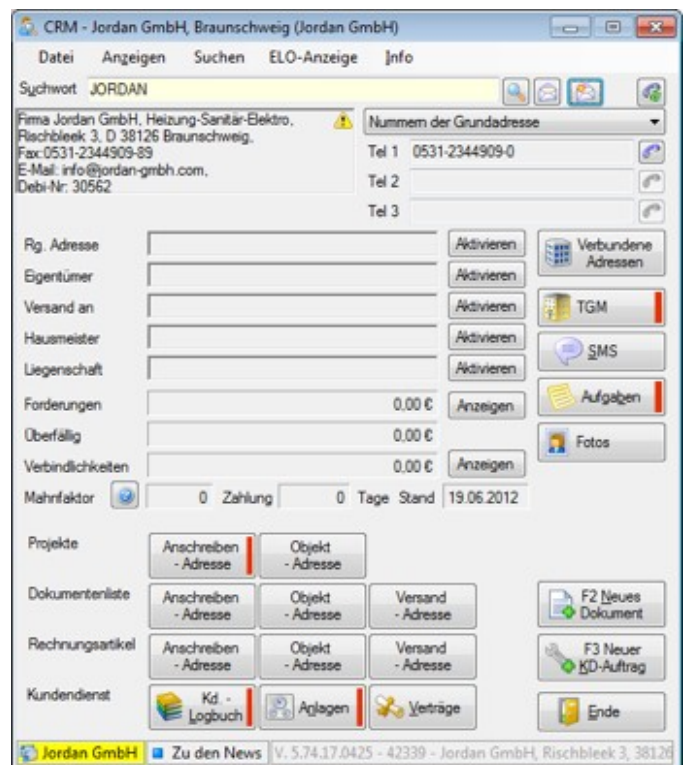

Warum wird EDV eingesetzt

- Geschäftsabläufe beschleunigen
- Rationalisieren
- Organisation
(Planung, Steuerung und Kontrolle unterstützen)

EDV soll Kosten einsparen und Effizienz steigern!

EDV in unserem Betrieb